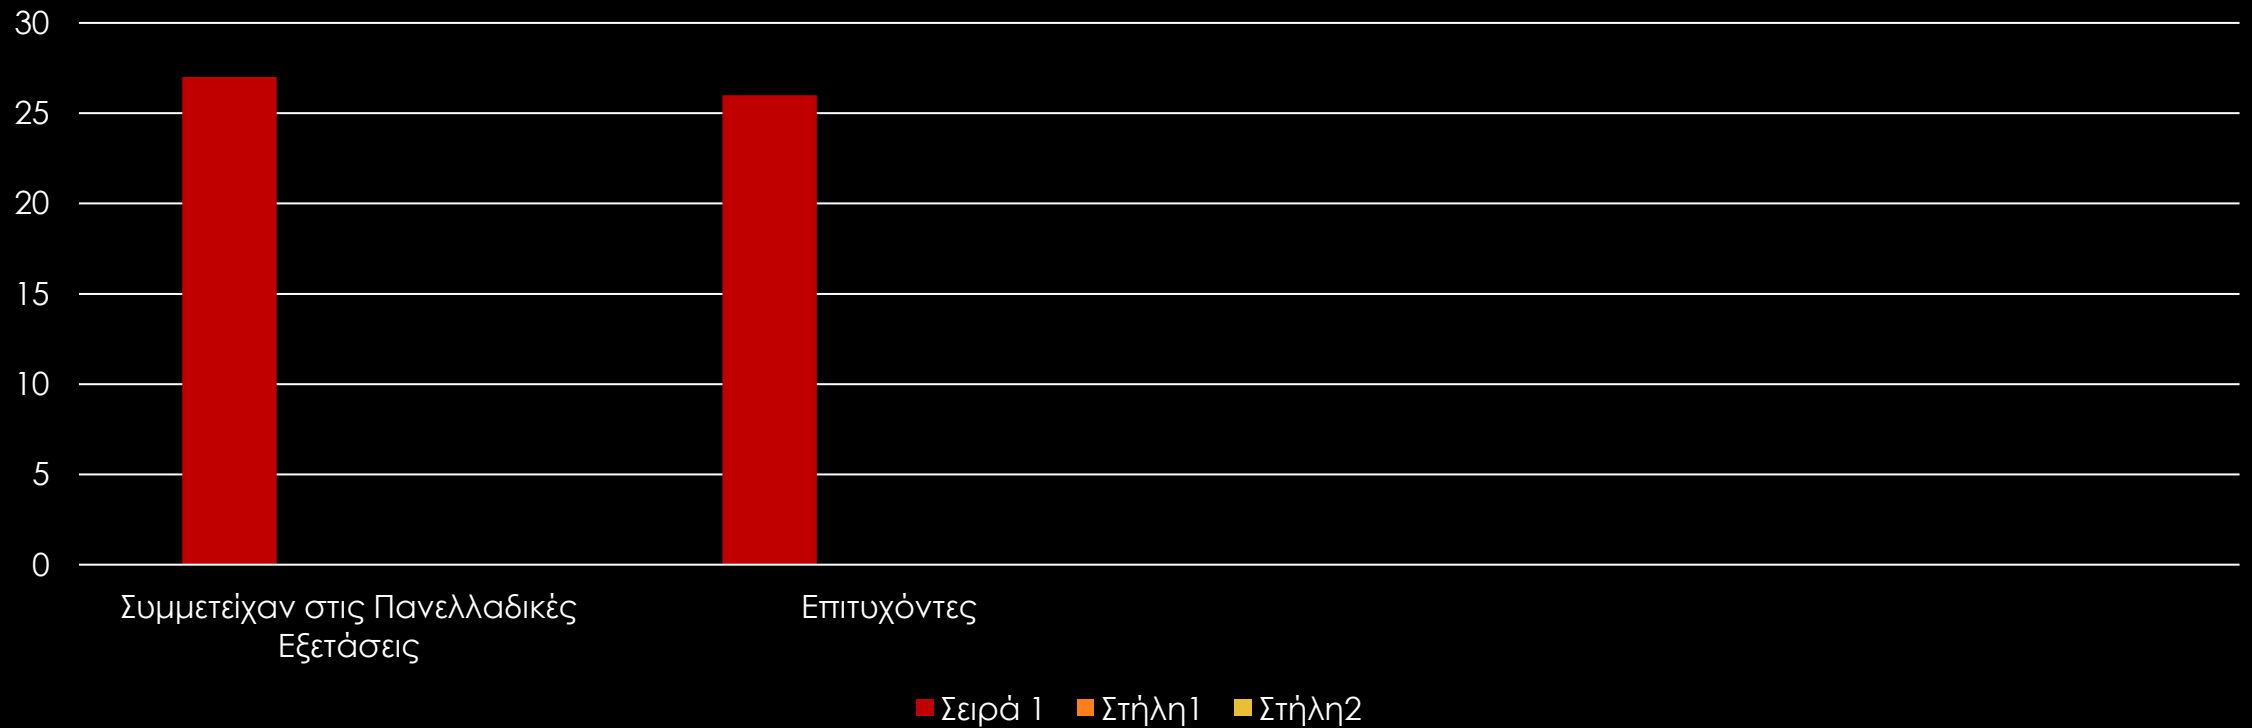

ΣΤΑΤΙΣΤΙΚΑ ΑΠΟΤΕΛΕΣΜΑΤΑ ΠΑΝΕΛΛΑΔΙΚΩΝ 2021

2^ο ΓΕΛ ΛΙΒΑΔΕΙΑΣ

ΑΝΘΡΩΠΙΣΤΙΚΕΣ ΣΠΟΥΔΕΣ

■ Σειρά 1 ■ Στήλη1 ■ Στήλη2

ΣΠΟΥΔΩΝ ΟΙΚΟΝΟΜΙΑΣ ΚΑΙ ΠΛΗΡΟΦΟΡΙΚΗΣ

Ποσοστό Επιτυχίας 83,3%

ΘΕΤΙΚΕΣ ΚΑΙ ΤΕΧΝΟΛΟΓΙΚΕΣ ΕΠΙΣΤΗΜΕΣ

Ποσοστό Επιτυχίας 96,3%