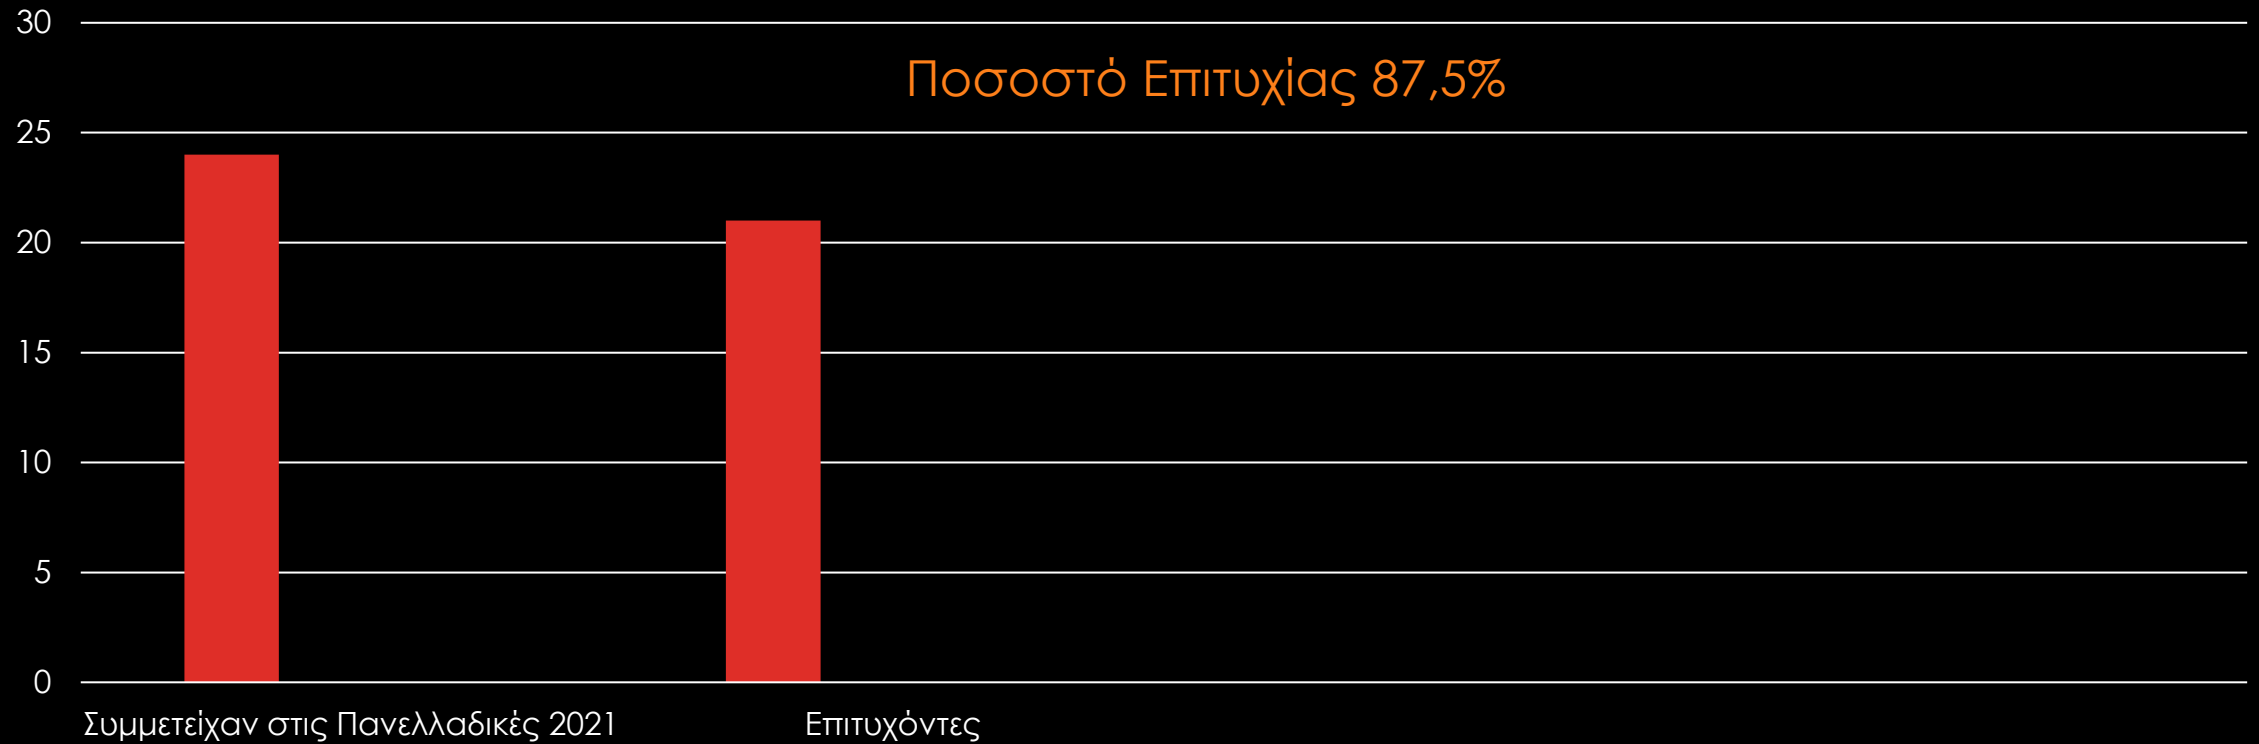

ΣΤΑΤΙΣΤΙΚΑ ΑΠΟΤΕΛΕΣΜΑΤΑ ΠΑΝΕΛΛΑΔΙΚΩΝ 2021

2^ο ΓΕΛ ΛΙΒΑΔΕΙΑΣ

ΑΝΘΡΩΠΙΣΤΙΚΕΣ ΣΠΟΥΔΕΣ

■ Σειρά 1 ■ Στήλη1 ■ Στήλη2

ΣΠΟΥΔΩΝ ΟΙΚΟΝΟΜΙΑΣ ΚΑΙ ΠΛΗΡΟΦΟΡΙΚΗΣ

Ποσοστό Επιτυχίας 83,3%

ΘΕΤΙΚΕΣ ΚΑΙ ΤΕΧΝΟΛΟΓΙΚΕΣ ΕΠΙΣΤΗΜΕΣ

Ποσοστό Επιτυχίας 96,3%