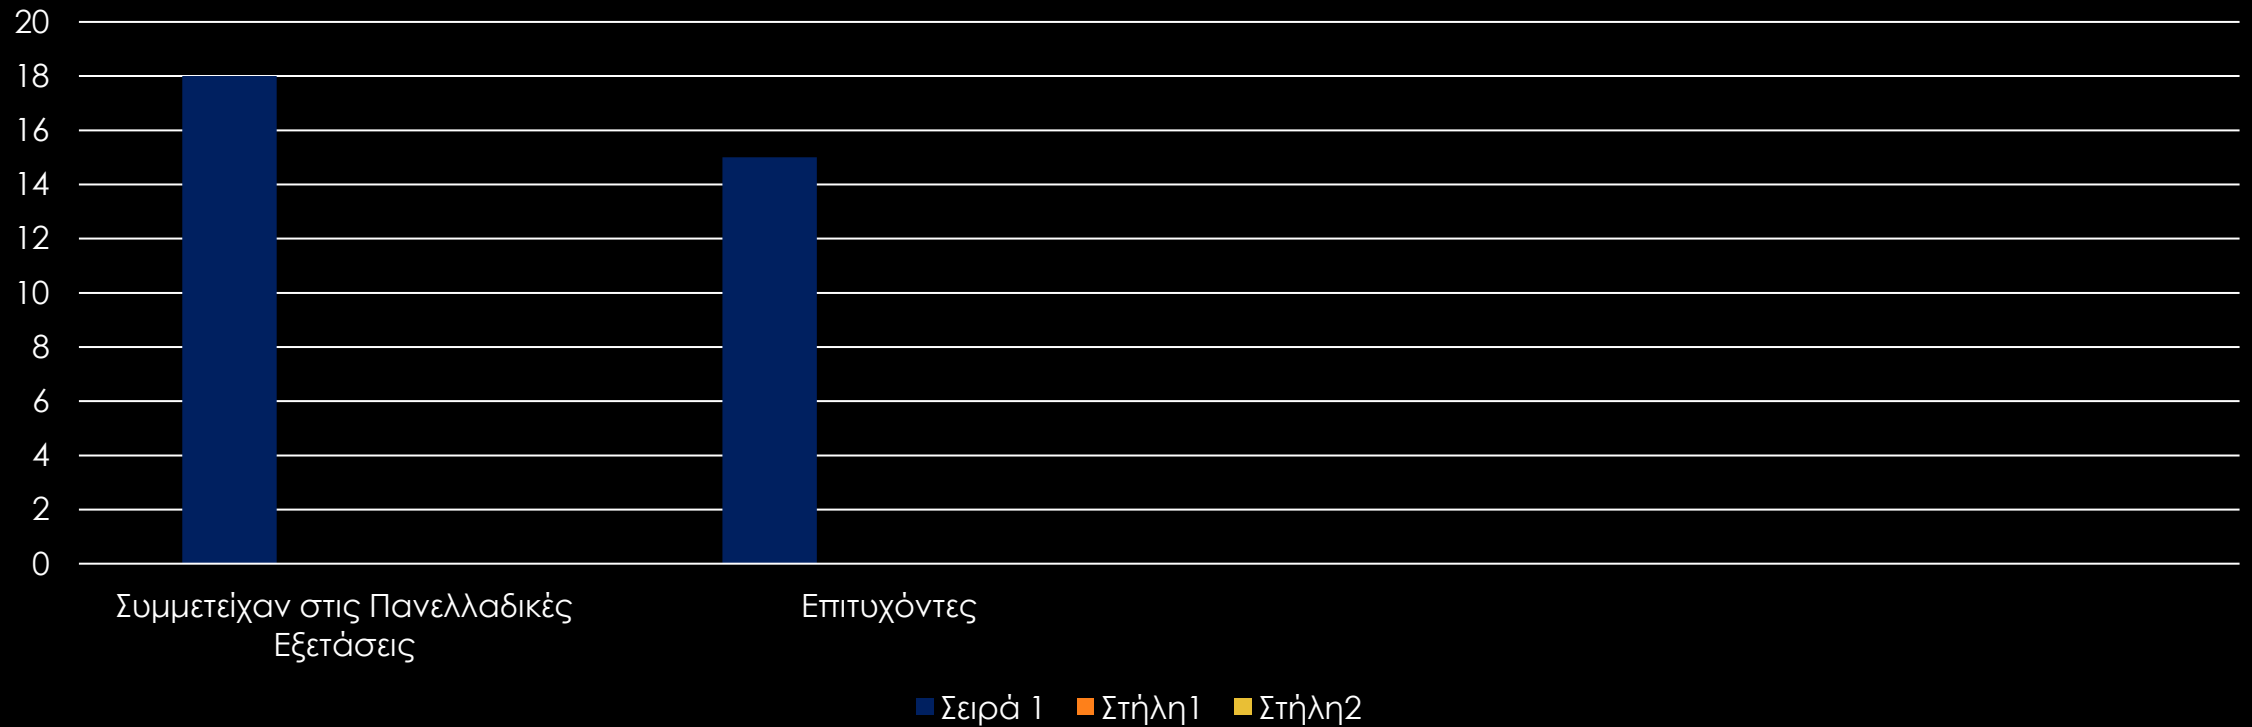

ΣΤΑΤΙΣΤΙΚΑ ΑΠΟΤΕΛΕΣΜΑΤΑ ΠΑΝΕΛΛΑΔΙΚΩΝ 2021

2^ο ΓΕΛ ΛΙΒΑΔΕΙΑΣ

ΑΝΘΡΩΠΙΣΤΙΚΕΣ ΣΠΟΥΔΕΣ

■ Σειρά 1 ■ Στήλη1 ■ Στήλη2

ΣΠΟΥΔΩΝ ΟΙΚΟΝΟΜΙΑΣ ΚΑΙ ΠΛΗΡΟΦΟΡΙΚΗΣ

Ποσοστό Επιτυχίας 83,3%

ΘΕΤΙΚΕΣ ΚΑΙ ΤΕΧΝΟΛΟΓΙΚΕΣ ΕΠΙΣΤΗΜΕΣ

Ποσοστό Επιτυχίας 96,3%